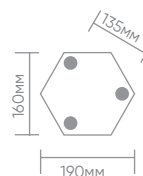

Садово-парковые светильники серии «Марсель»

Feron

Материал: металл, стекло

60W
на патрон

под лампу
E27

IP44

Монтажные
размеры PL6006:

PL6001 арт. 11893

LxWxH, мм (190x165x380)

PL6002 арт. 11894

LxWxH, мм (190x165x380)

цепь 0,47м

PL6005 арт. 11895

LxWxH, мм (165x145x850)

H

PL6006 арт. 11896